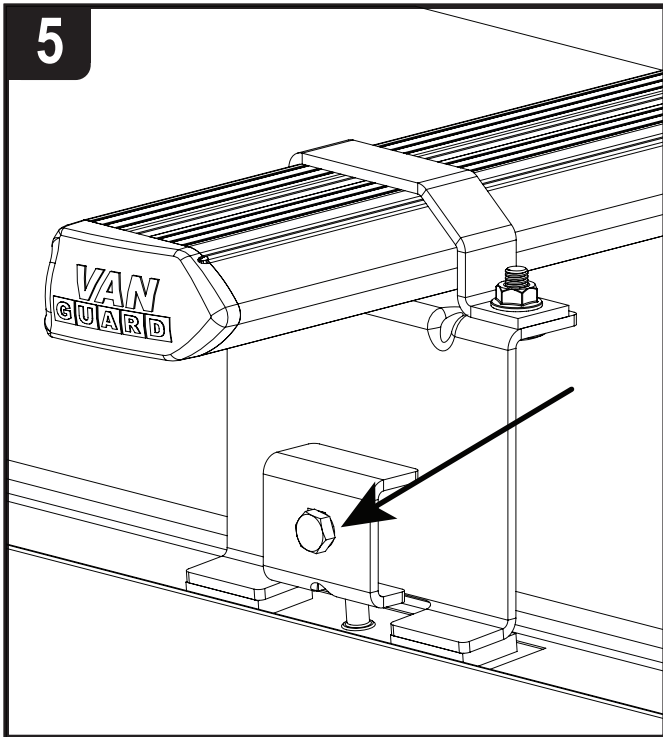

2

3

4

5

11Nm

 Hold the roof bracket straight while tightening the fixing clamp.

GB

 Maintenez le support de toit droit tout en serrant.

FR

 Die Halterung während des Anziehens gerade halten.

DE

 Hold tagfastgøringen lige mens stramning fastsættelse klemme.

DK

6

11Nm

7