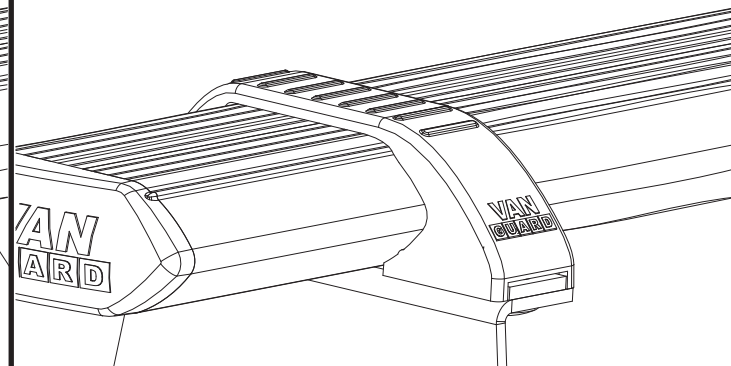

2

3

4

5

11Nm

 Hold the roof bracket straight while tightening the fixing clamp.

GB

 Maintenez le support de toit droit tout en serrant.

FR

 Die Halterung während des Anziehens gerade halten.

DE

 Hold tagfastgøringen lige mens stramning fastsættelse klemme.

DK

6

11Nm

7

1.

2.

3.

**ULTI Bar Trade**  
(Steel)

**MAX 60KG**

**X1**

**ULTI Bar+**  
(Aluminium)

**MAX 80KG**