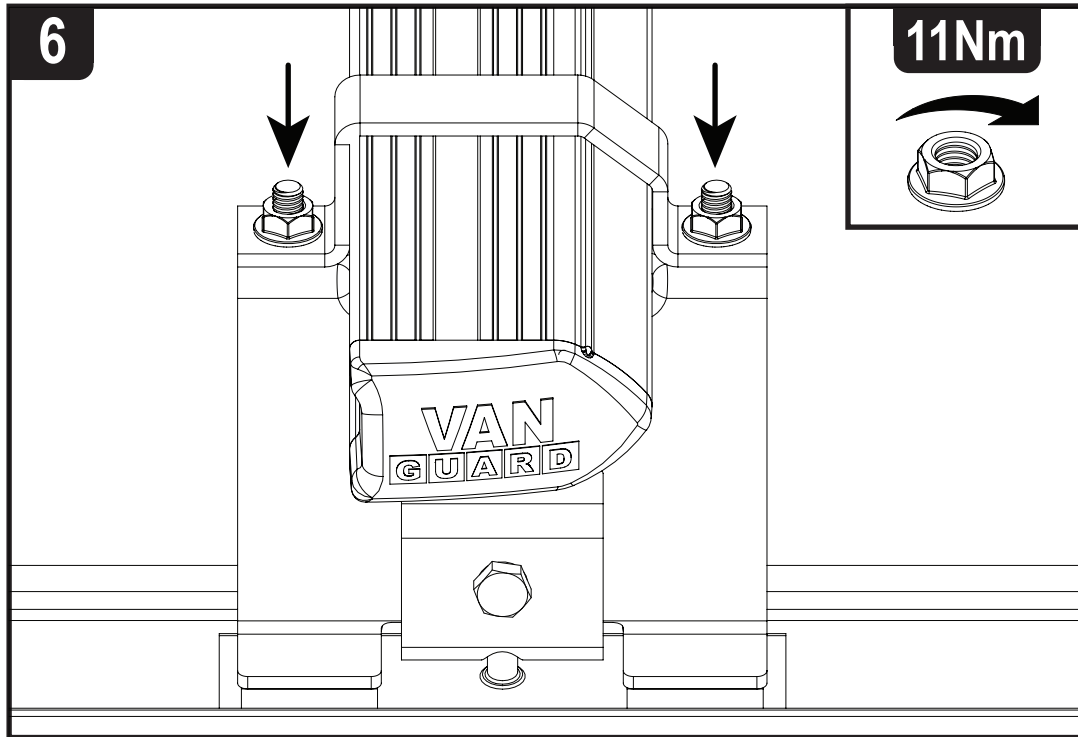

2

3

4

5

11Nm

 Hold the roof bracket straight while tightening the fixing clamp.

GB

 Maintenez le support de toit droit tout en serrant.

FR

 Die Halterung während des Anziehens gerade halten.

DE

 Hold tagfastgøringen lige mens stramning fastsættelse klemme.

DK

6

11Nm

7

1.

2.

3.

**ULTI Bar Trade**  
(Steel)

**MAX 60KG**

**X1**

**ULTI Bar+**  
(Aluminium)

**MAX 80KG**