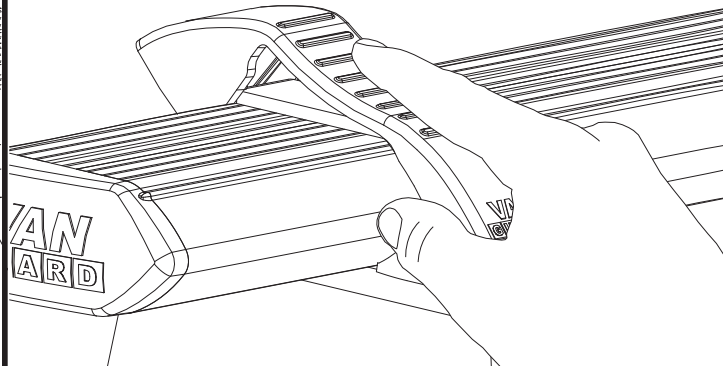

FR

 Die Halterung während des Anziehens gerade halten.

DE

 Hold tagfastgøringen lige mens stramning fastsættelse klemme.

DK

6

11Nm

7

1.

2.

3.

**ULTI Bar Trade**  
(Steel)

**MAX 60KG**

**X1**

**ULTI Bar+**  
(Aluminium)

**MAX 80KG**