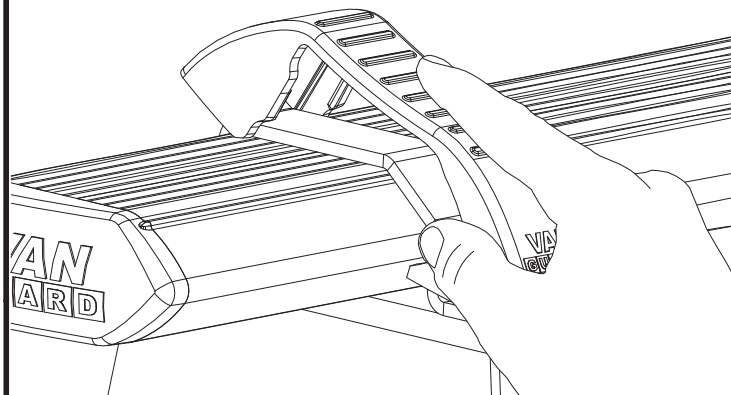

FR

 Die Halterung während des Anziehens gerade halten.

DE

 Hold tagfastgøringen lige mens stramning fastsættelse klemme.

DK

6

11Nm

7

1.

2.

3.

**ULTI Bar Trade**  
(Steel)

**MAX 60KG**

**X1**

**ULTI Bar+**  
(Aluminium)

**MAX 80KG**